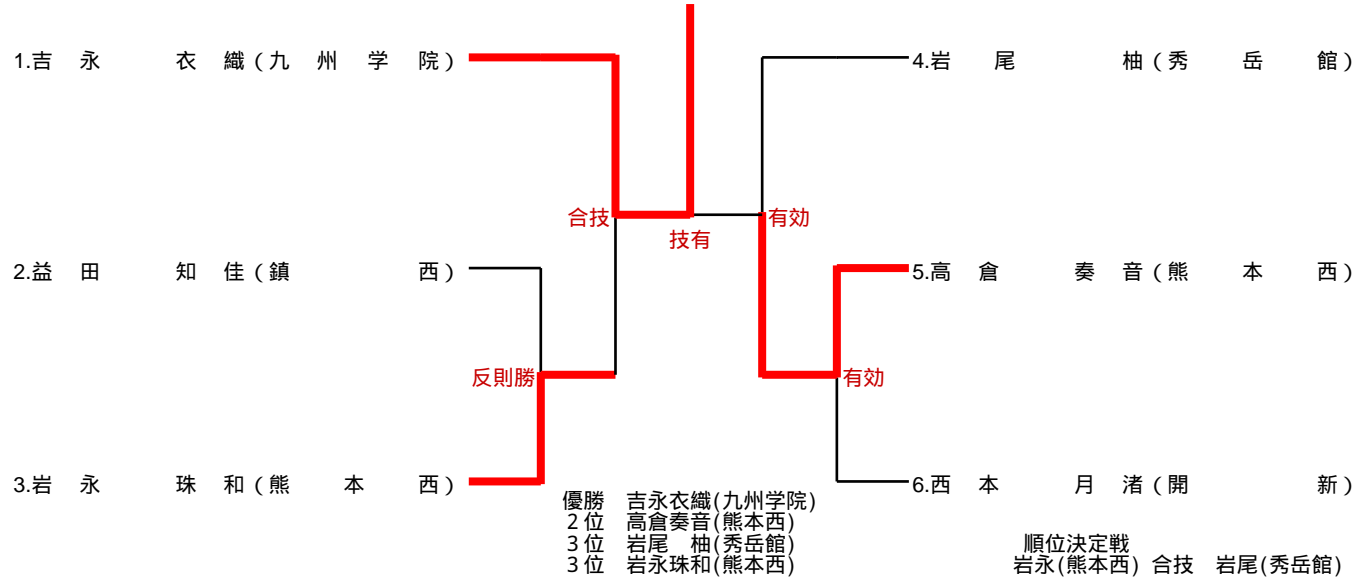

48kg級

52kg級

57kg級

63kg級

70kg級

78kg級

		1	2	3	勝 敗	順 位
		石橋 菜々 (九州学院)	福成 颯希 (開新)	坂本 梨乃 (鎮西)		
1	石橋 菜々 (九州学院)		○ 大外刈	○ 大外刈	2 勝	1 位
2	福成 颯希 (開新)	△		△	2 敗	3 位
3	坂本 梨乃 (鎮西)	△	○ 横四方固		1 勝 1 敗	2 位

78kg超級

66kg級

81kg級

90kg級

100kg級

100kg超級