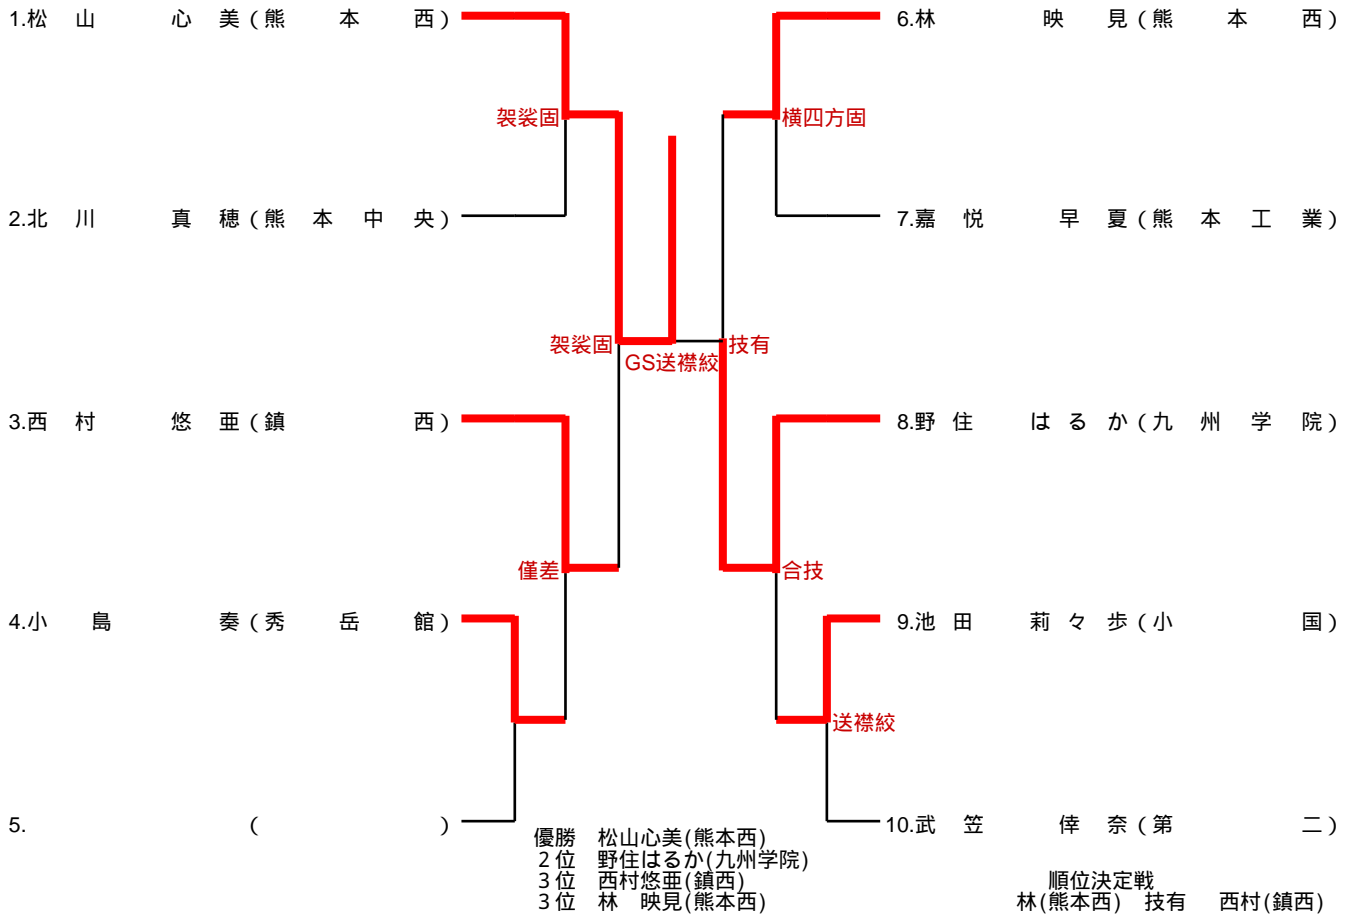

48kg級

52kg級

57kg級

63kg級

70kg級

78kg級

		1	2	3	勝 敗	順 位
		石橋 菜々 (九州学院)	福成 颯希 (開新)	坂本 梨乃 (鎮西)		
1	石橋 菜々 (九州学院)		○ 大外刈	○ 大外刈	2 勝	1 位
2	福成 颯希 (開新)	△		△	2 敗	3 位
3	坂本 梨乃 (鎮西)	△	○ 横四方固		1 勝 1 敗	2 位

78kg超級

66kg級

81kg級

90kg級

100kg級

100kg超級