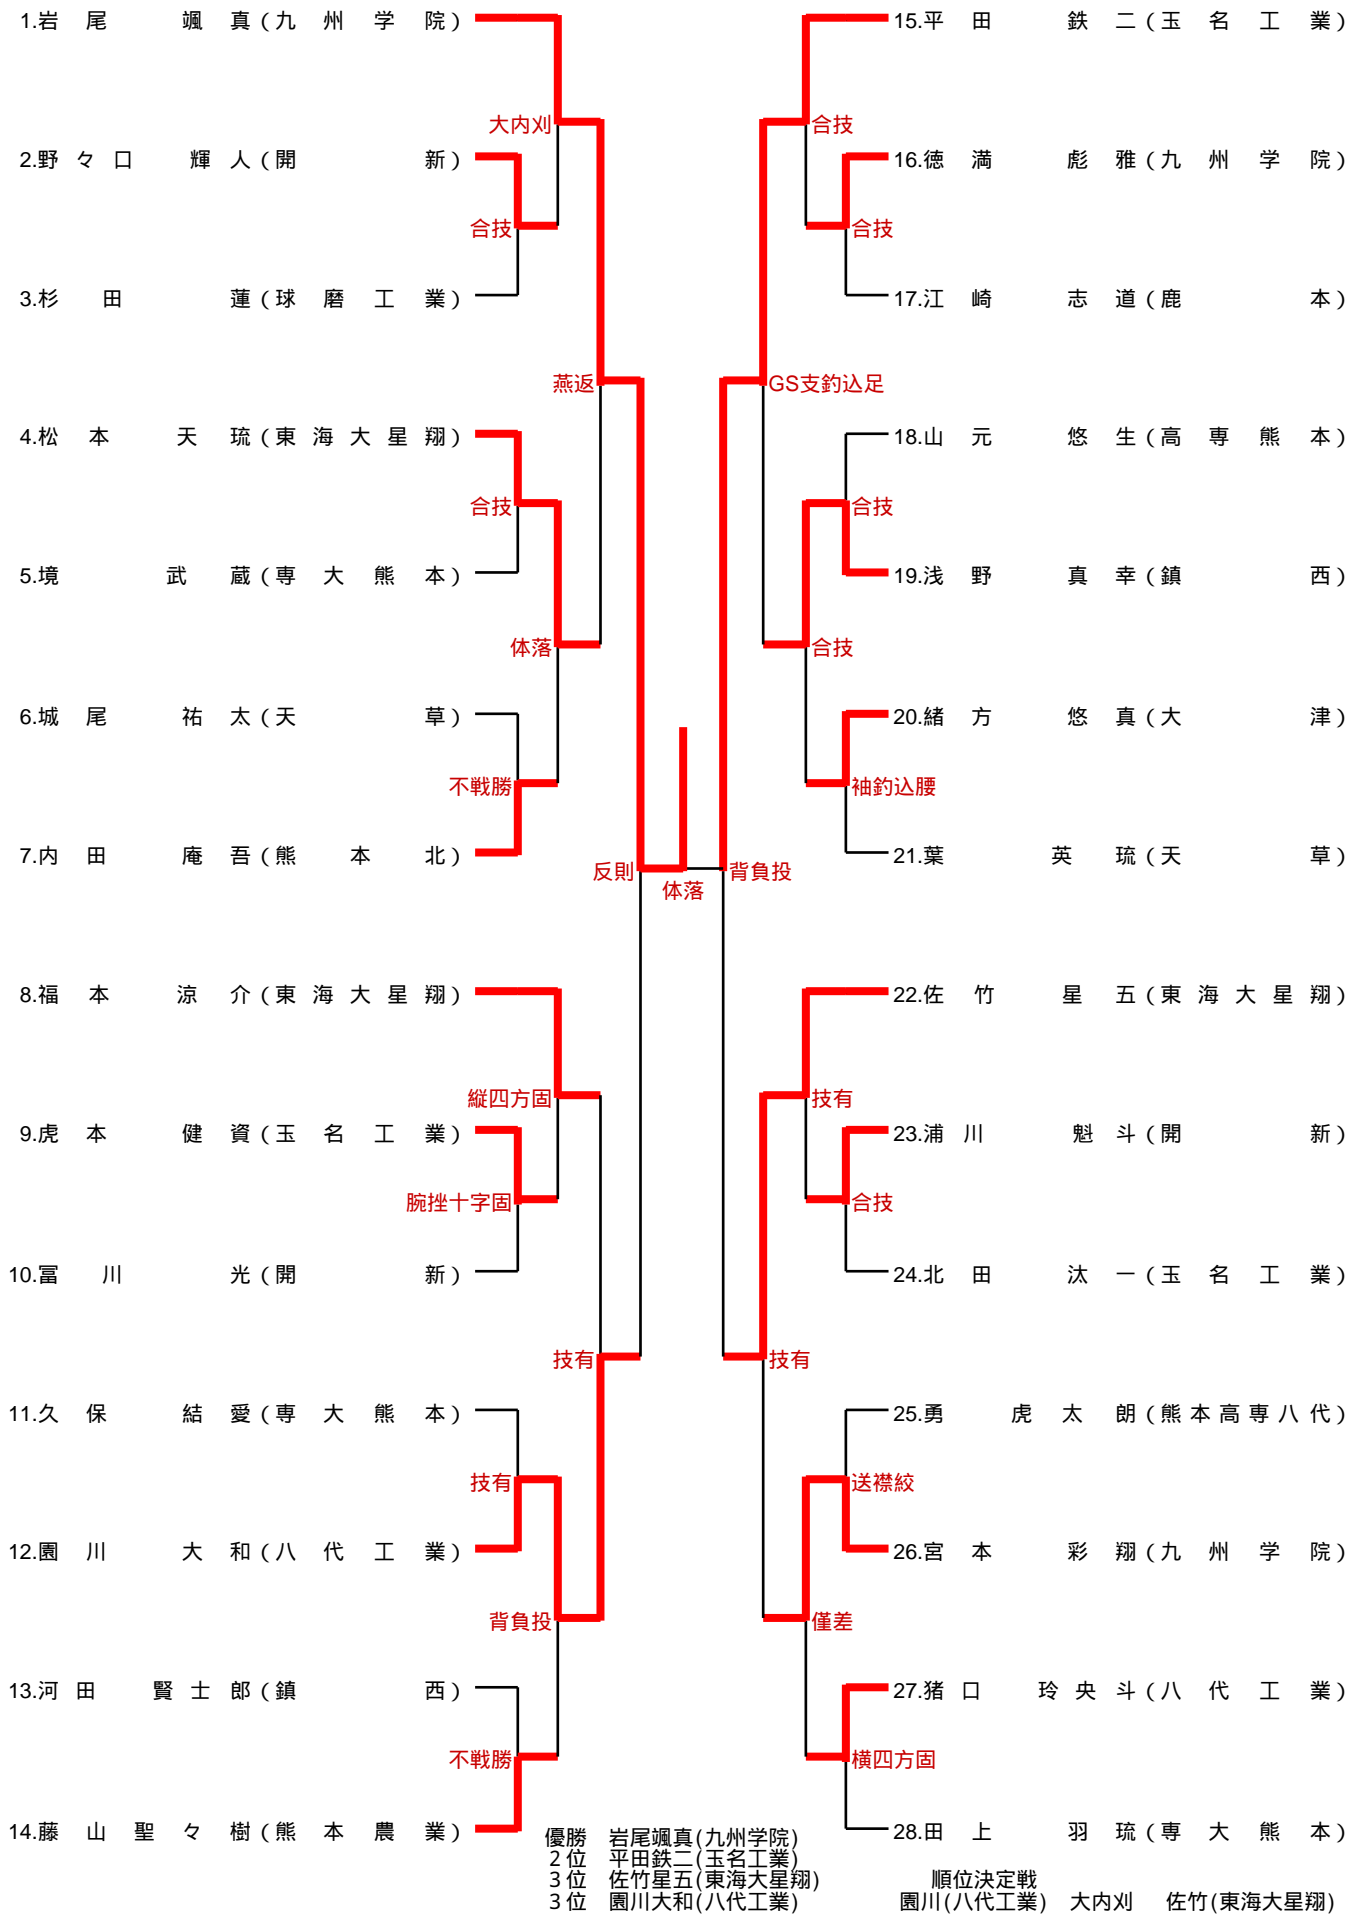

48kg級

52kg級

57kg級

63kg級

70kg級

78kg級

		1	2	3	勝 敗	順 位
		石橋 菜々 (九州学院)	福成 颯希 (開新)	坂本 梨乃 (鎮西)		
1	石橋 菜々 (九州学院)		○ 大外刈	○ 大外刈	2 勝	1 位
2	福成 颯希 (開新)	△		△	2 敗	3 位
3	坂本 梨乃 (鎮西)	△	○ 横四方固		1 勝 1 敗	2 位

78kg超級

66kg級

81kg級

90kg級

100kg級

100kg超級