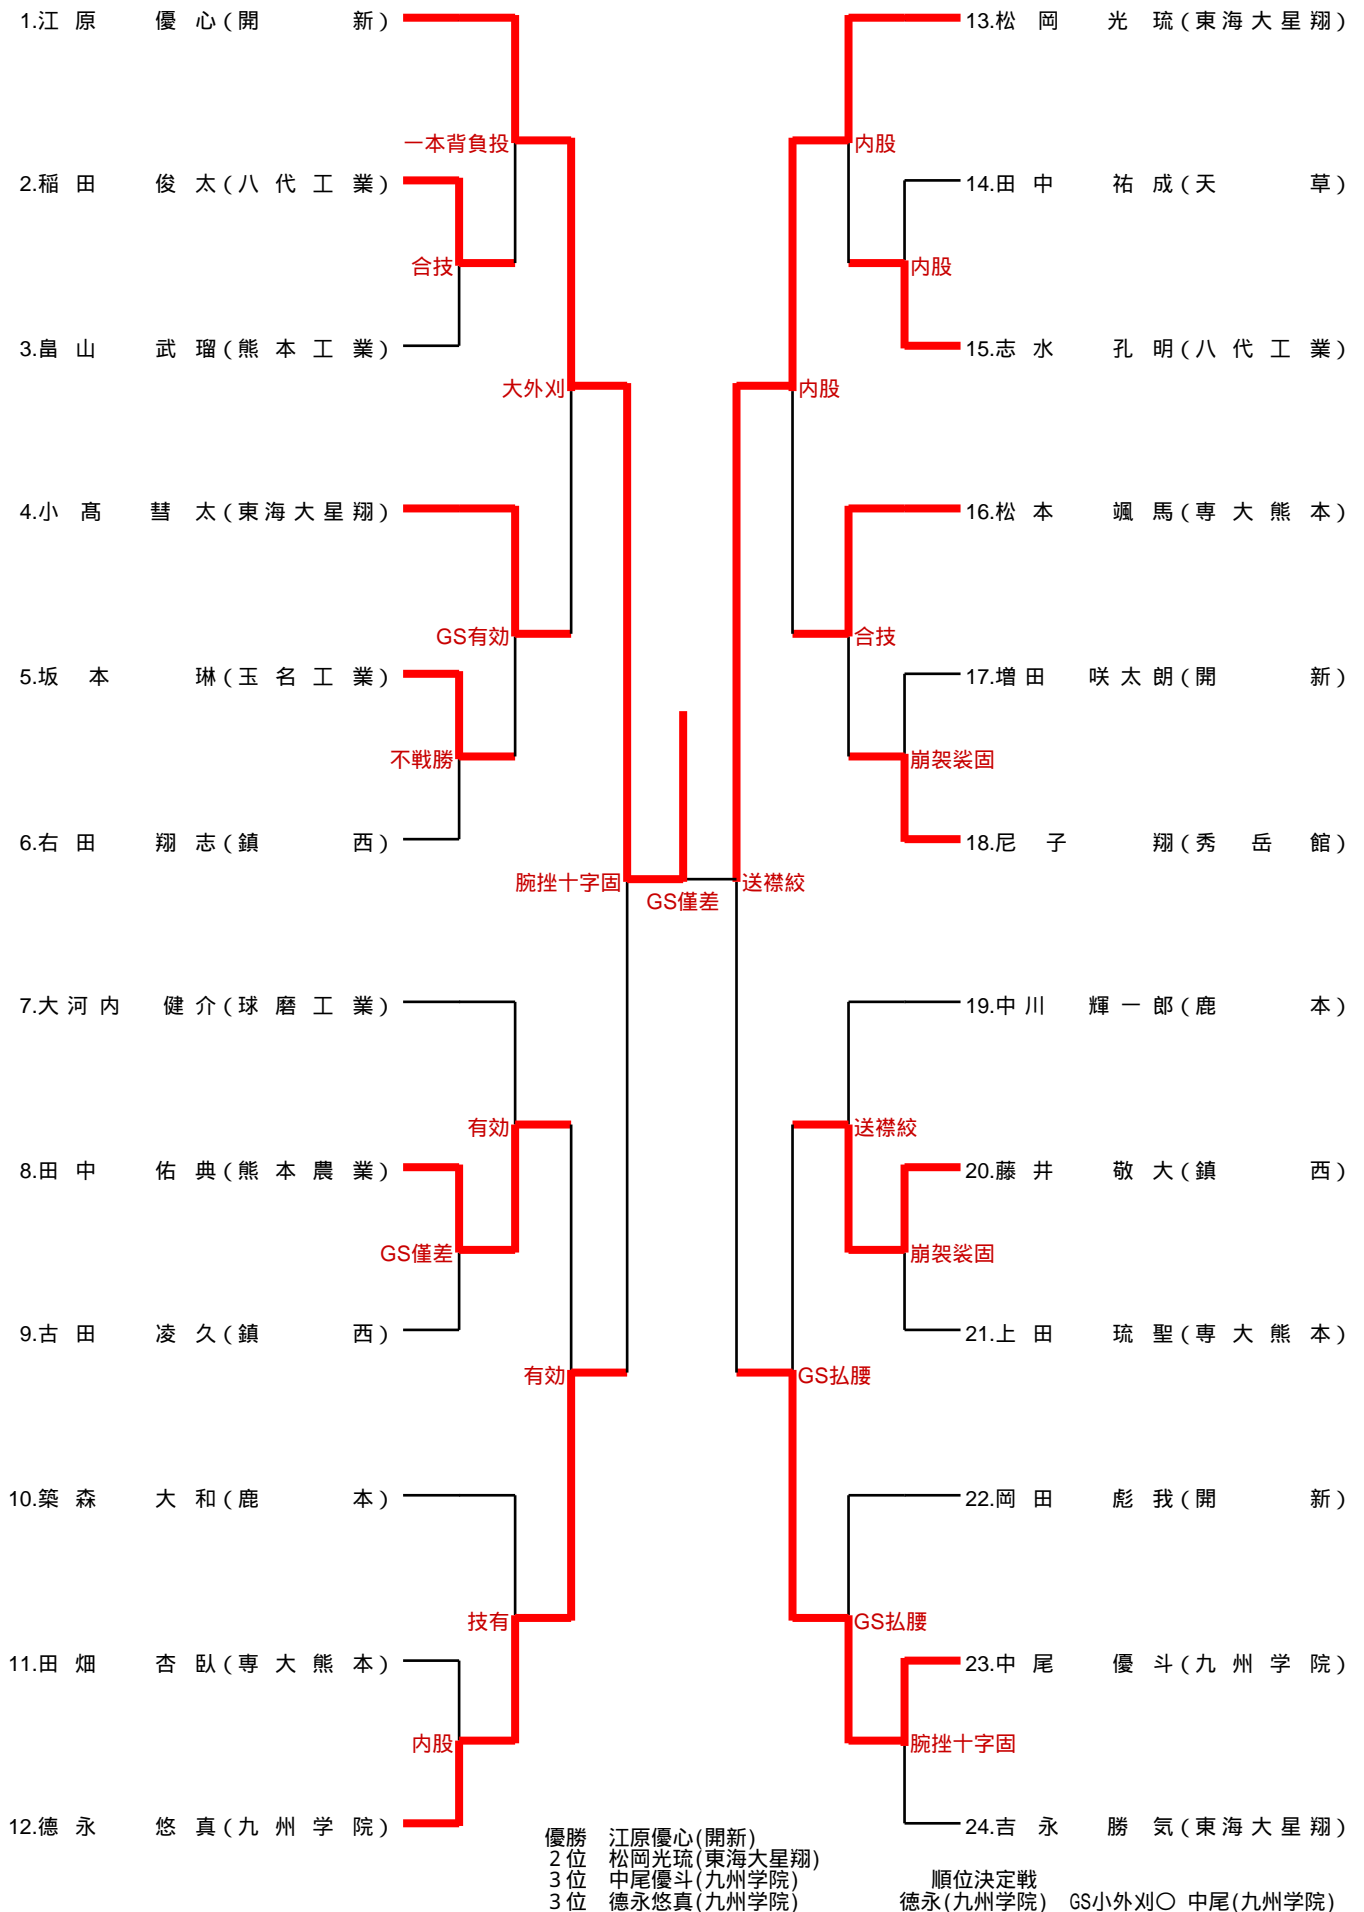

48kg級

52kg級

57kg級

63kg級

70kg級

78kg級

		1	2	3	勝 敗	順 位
		石橋 菜々 (九州学院)	福成 颯希 (開新)	坂本 梨乃 (鎮西)		
1	石橋 菜々 (九州学院)		○ 大外刈	○ 大外刈	2 勝	1 位
2	福成 颯希 (開新)	△		△	2 敗	3 位
3	坂本 梨乃 (鎮西)	△	○ 横四方固		1 勝 1 敗	2 位

78kg超級

66kg級

81kg級

90kg級

100kg級

100kg超級