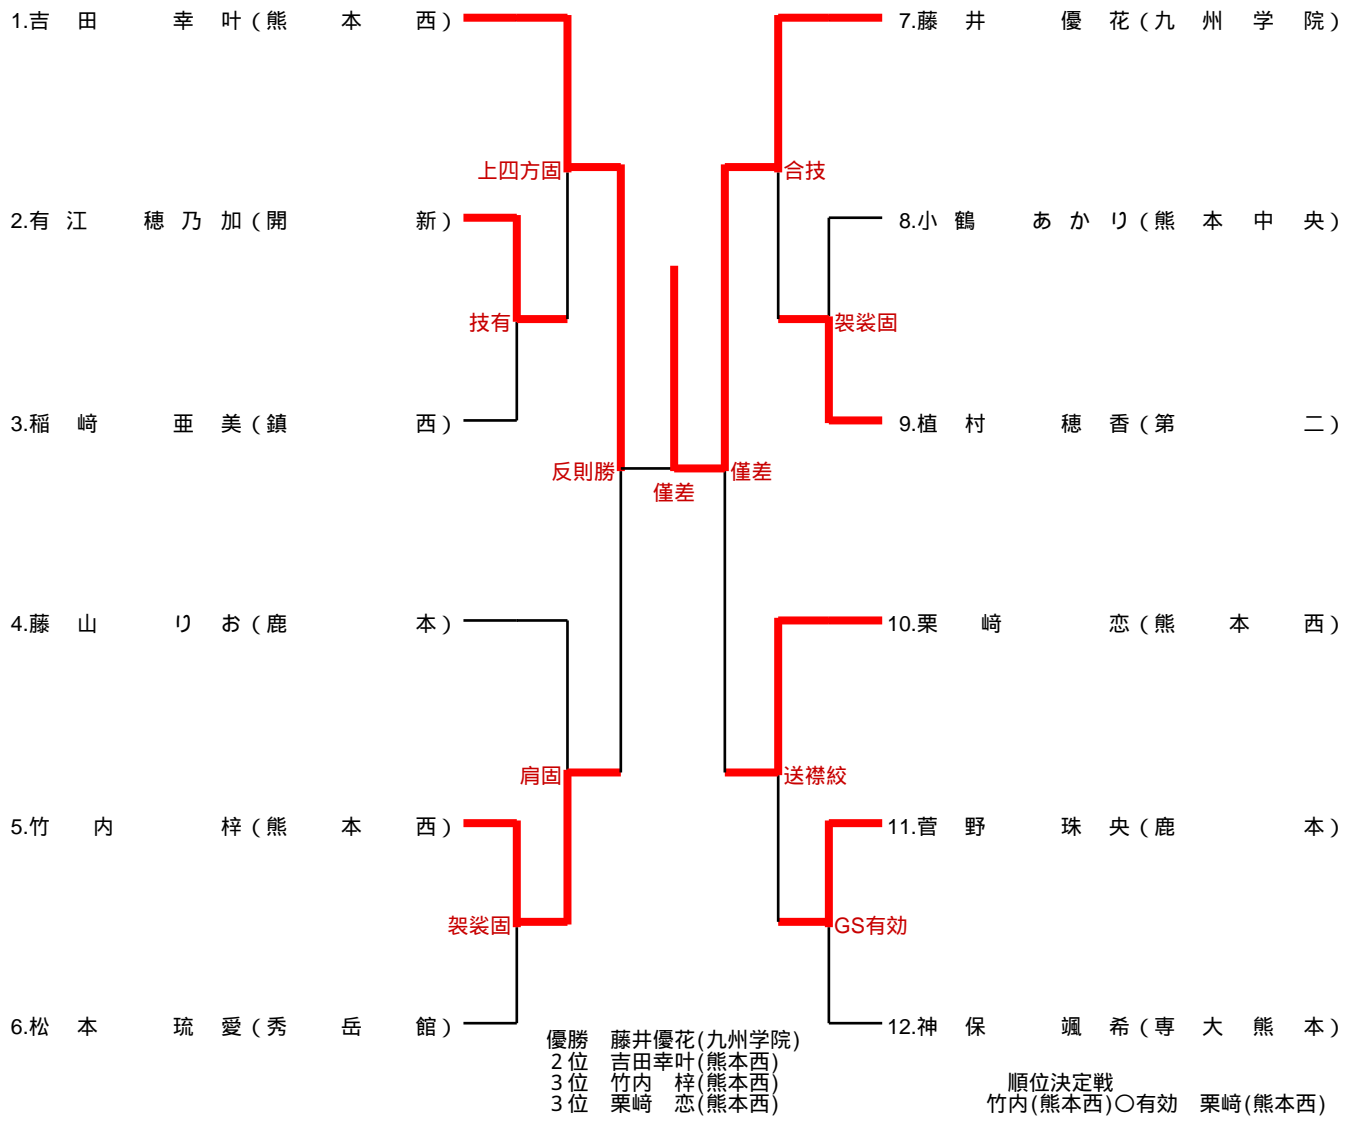

48kg級

52kg級

57kg級

63kg級

70kg級

78kg級

		1	2	3	勝 敗	順 位
		石橋 菜々 (九州学院)	福成 颯希 (開新)	坂本 梨乃 (鎮西)		
1	石橋 菜々 (九州学院)		○ 大外刈	○ 大外刈	2 勝	1 位
2	福成 颯希 (開新)	△		△	2 敗	3 位
3	坂本 梨乃 (鎮西)	△	○ 横四方固		1 勝 1 敗	2 位

78kg超級

66kg級

81kg級

90kg級

100kg級

100kg超級